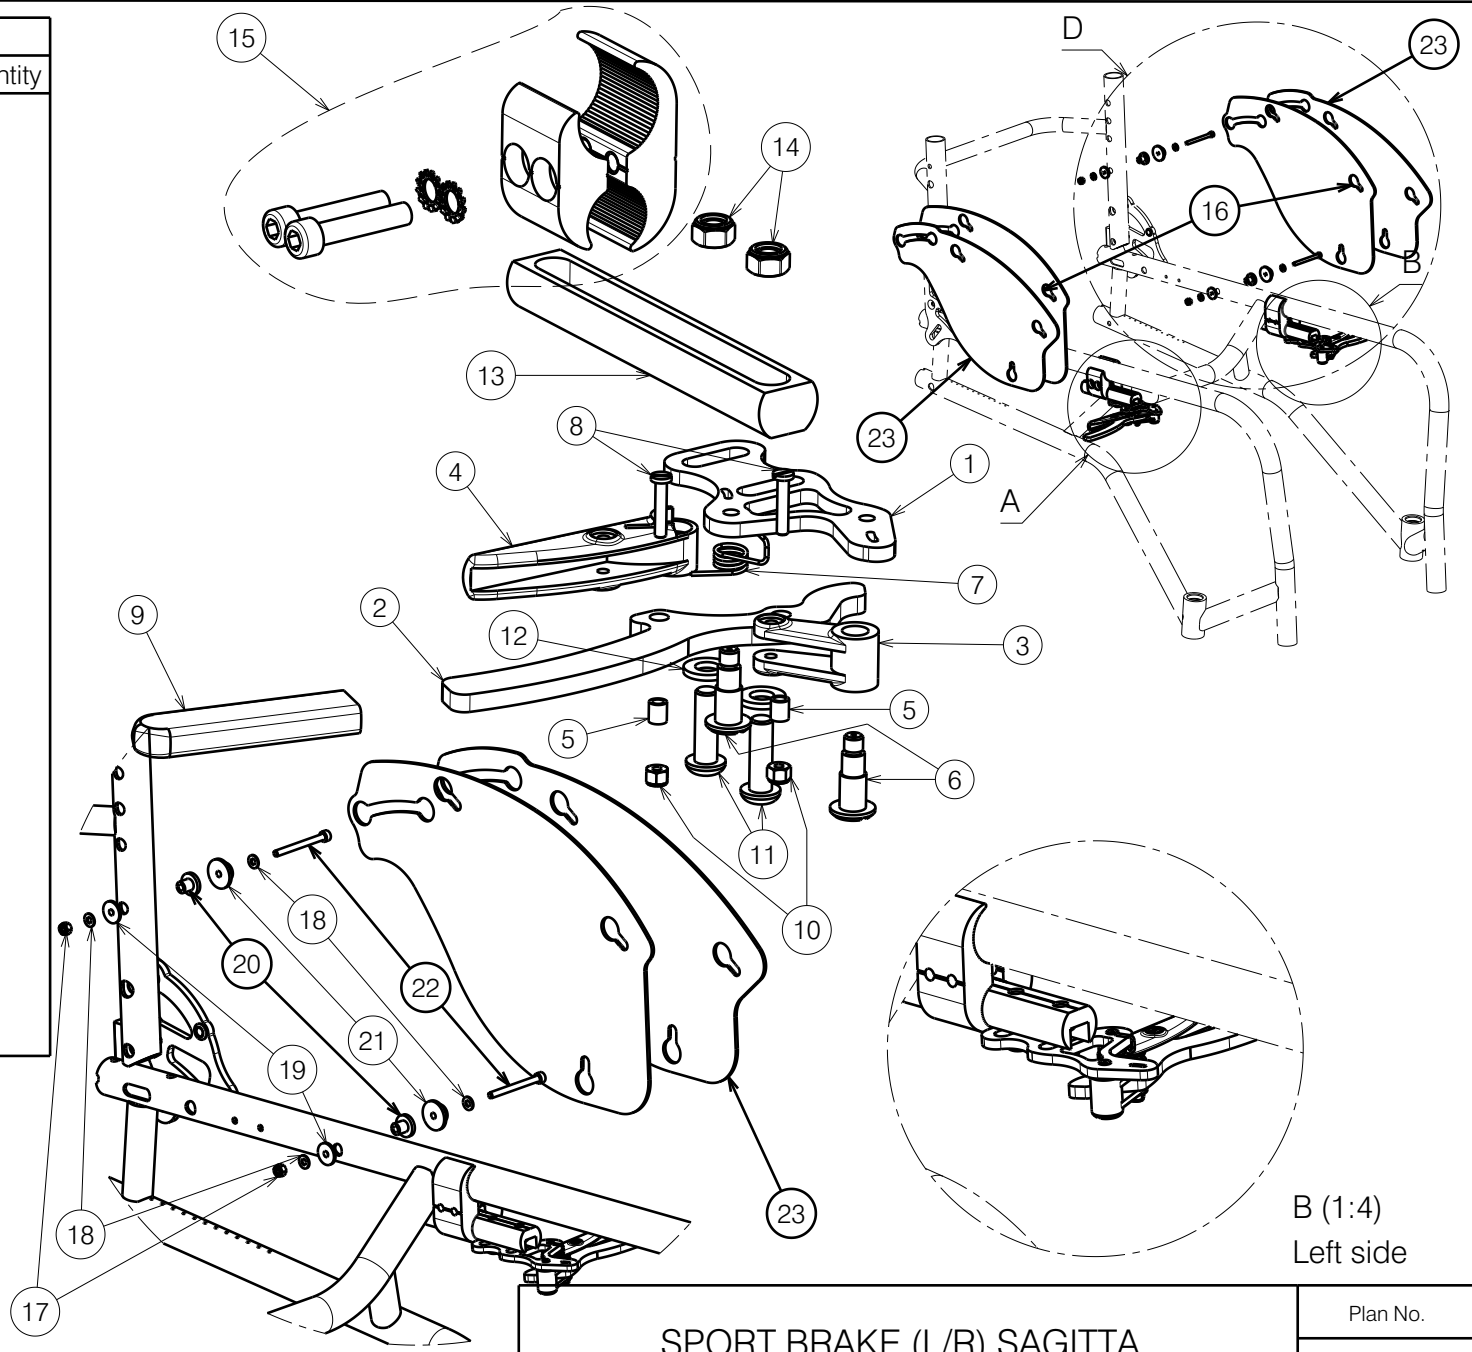

Material			
No.	Plan	Article	Quantity
1	YP06972	2743765	2
2	P00050248	2670465	2
3	XP02231	2993879	2
4	XP02229(R)	2993877	1
	XP02230(L)	2993878	1
5	XP02079	GP15300	4
6	XP02078	GP15226	4
7	XP01914(L)	GP13300	1
	XP01915(R)	GP13400	1
8	XP02922	GP22126	4
9	---	1007521	2
10	M3	2994899	4
11	M6x20 Black	2994010	4
12	M6 DIN 125	2994414	4
13	XP03430	2997530	2
14	M6 DIN 985 Black	2994063	4
15	MBL	2990321	2
16	YP09506	26610...	2
17	M4 DIN985 Black	1907202	4
18	M4 DIN125 Black	1003303	4
19	XP03432	2997532	4
20	XP03431	2997531	4
21	XP00412	2990456	4
22	M4x45 DIN912	2998457	4
23*	P00071746	26852...	2

Quantity per left and right side

\*Pos. 23 for 22 inch wheels

A (1:3)  
Right side

B (1:4)  
Left side

Detail D  
Scale: 1:5

EP00649 / F

SPORT BRAKE (L/R) SAGITTA				Plan No.
				EP00649/ F
Scale: 1:2	Drafted	Verified	Confirmed	
Date	15/11/2022	14/05/2024	14/05/2024	
Initials	WM	WM	AS	